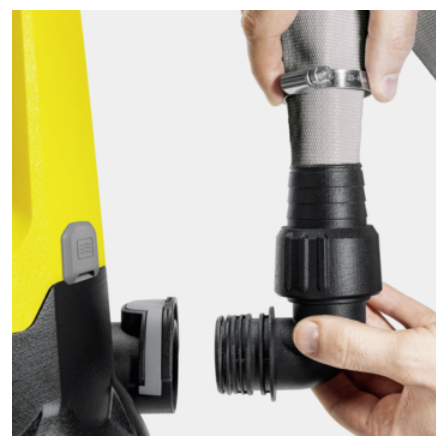

SP 7 DIRT

Дренажный насос для грязной воды SP 7 Dirt с интегрированным фильтром, керамическим уплотнительным кольцом и масляной камерой, оснащенный регулируемым по высоте поплавковым выключателем.

№ для заказа

Комплектация

Удобная ручка для переноски	■
Соединительный элемент для шланга	1", 1 1/4", 1 1/2"
Легкое присоединение шланга благодаря разъему Quick Connect	■
Переключение между ручным/автоматическим режимом	Возможность зафиксировать поплавковый выключатель
Вертикально перемещаемый поплавковый выключатель	■
Интегрированный фильтр из нержавеющей стали	■
В автоматическом режиме (auto) насос будет реагировать на уровень воды	■
В ручном режиме насос работает непрерывно для откачки воды до минимально возможного остаточного уровня	■
Керамическое уплотнительное кольцо	■

■ Входит в комплект поставки

Керамическое уплотнительное кольцо

- Для долгого срока службы

Датчик уровня с плавной регулировкой

- Увеличивает гибкость в установках для автоматического включения отключения насоса, и предотвращает работу "всухую"

Система Quick Connect

- Специальный разъем для быстрого присоединения шлангов 1", 1 1/4" и 1 1/2"

**ПРИНАДЛЕЖНОСТИ SP 7 DIRT
1.645-504.0**

		№ для заказа	Описание	
ДРУГОЕ				
Комплект плоского шланга	1	2.997-100.0	Эластичный тканый шланг с хомутом из нержавеющей стали. Идеально подходит для погружных насосов.	<input type="checkbox"/>