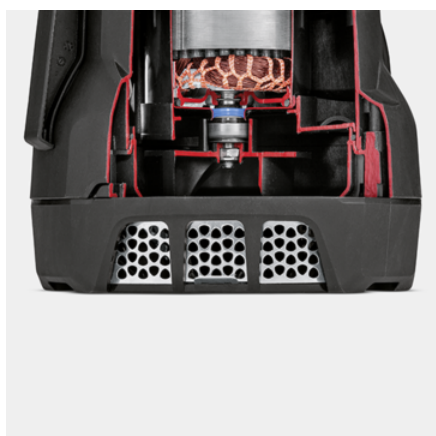

SP 7 DIRT

Дренажный насос для грязной воды SP 7 Dirt с интегрированным фильтром, керамическим уплотнительным кольцом и масляной камерой, оснащенный регулируемым по высоте поплавковым выключателем.

№ для заказа

Комплектация

Удобная ручка для переноски	■
Соединительный элемент для шланга	1", 1 1/4", 1 1/2"
Легкое присоединение шланга благодаря разъему Quick Connect	■
Переключение между ручным/автоматическим режимом	Возможность зафиксировать поплавковый выключатель
Вертикально перемещаемый поплавковый выключатель	■
Интегрированный фильтр из нержавеющей стали	■
В автоматическом режиме (auto) насос будет реагировать на уровень воды	■
В ручном режиме насос работает непрерывно для откачки воды до минимально возможного остаточного уровня	■
Керамическое уплотнительное кольцо	■

■ Входит в комплект поставки

Керамическое уплотнительное кольцо

- Для долгого срока службы

Датчик уровня с плавной регулировкой

- Увеличивает гибкость в установках для автоматического включения отключения насоса, и предотвращает работу "всухую"

Система Quick Connect

- Специальный разъем для быстрого присоединения шлангов 1", 1 1/4" и 1 1/2"

**ПРИНАДЛЕЖНОСТИ SP 7 DIRT
1.645-504.0**

		№ для заказа	Описание	
ДРУГОЕ				
Комплект плоского шланга	1	2.997-100.0	Эластичный тканый шланг с хомутом из нержавеющей стали. Идеально подходит для погружных насосов.	<input type="checkbox"/>